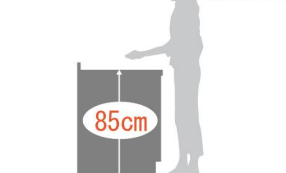

選べる取手

カラーや大きさ、形状の異なる取手のバリエーションを豊富に取りそろえました。扉カラーと併せて8種類から選択できます。

扉キャッチ機構

揺れを感知すると、ストッパーが降りて扉をロック。収納物の落下や飛び出しを防ぐ安心機能です。揺れが収まると自動的にロックを解除します。

ワークトップ高さ

カウンター高さ 85cm
身長160cm

ワークトップのおすすめ高さは、身長(cm)÷2+5cmが目安です。

扉のお手入れラクラク