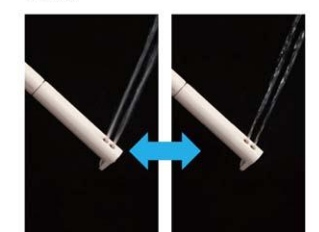

スーパー節電&ワンタッチ節電

二つの節電の併用で、電気
料金大幅節約!

- スーパー節電
使わないときは、自動的に便座温度と湯温を下げ節電します。
24%節電
- ワンタッチ節電
スイッチ操作で一定時間、ヒーターをオフにして節電します。
ワンタッチ

女性専用『レディスノズル』

女性にやさしいビデ専用ノズル。

レディスノズル
おしりノズル

マッサージ洗浄

強弱をつけた洗浄でおしりを
刺激。