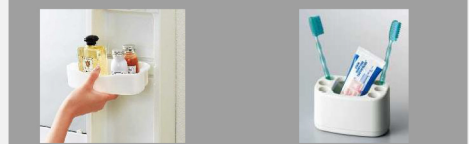

間口	ボール高さ	お問い合わせ番号
75cm	77cm	98195992

キャビネット 開きタイプ
背の高い洗剤や掃除用具がたっぷり収納できます。

ミラーキャビネット 3面鏡

棚トレイ
棚トレイは取り外して洗うことができますので、いつもキレイに使えます。

歯ブラシ立て
好きな場所に置いて使え、底を外して丸洗いができるので、いつも清潔。

Washstand BTG

シンプルだからこそ浮かび上がる魅力。
洗練されたデザインと機能が
洗面室を彩ります。

洗面ボール

スクエアのラインが美しい、陶器製ボールです。
広々と使える大きさに加えて、お手入れもカンタン。
カラーはホワイトとピンクの2種類をご用意。

ボール容量
間口75cm: 18L
間口60cm: 14L

シャワー付シングルレバー水栓

すらりと伸びたシャワー水栓は洗髪もしやすいホース式。
高さ7cmまでリフトアップするので、洗髪時や背の高いもの
の水汲みにも便利です。

■扉カラー ■取手	標準グレード ホワイト(S)	光沢グレード シルク ブラウン(J)	シルク シャンパン(C)	シルク ホワイト(W)	■ボールカラー	ホワイト(I)	ピンク(P)