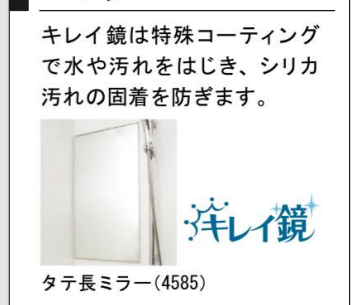

SPAGE システムバスルーム スパージュ

湯を、愉しむ。時を、味わう。SPAGE[スパージュ]。それは、人生を豊かに潤すシステムバスルームです。

CG合成によるイメージ画像です。

■ 壁パネルカラー アクセント張り ※A: 照明限定パネルです。この壁柄を選択の場合、照明によってはバスルーム内の照度が足りなくなります。

アクセントパネル: Lパネル (鏡面)

アクアフィール[肩湯]

首から肩に、やさしいお湯をまとうかのような、新感覚の肩湯。

くるりんポイ排水口

お湯を抜くだけで、ゴミ捨てカンタン。お掃除カンタンな排水口です。

キレイサーモフロア

冷たさを感じにくく、汚れがとれやすい。

ハイバック浴槽

ソフトアイテム

サーモバスS

保温組フタと浴槽保温材によるダブル保温で、4時間後も温度は約2.5℃しか下がりません。

洗い場側水栓

カウンター

ソフトアイテム

照明

換気設備

ミラー

収納

ドア