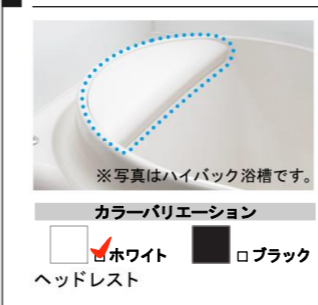

SPAGE システムバスルーム スパージュ

湯を、愉しむ。時を、味わう。SPAGE[スパージュ]。それは、人生を豊かに潤すシステムバスルームです。

CG合成によるイメージ画像です。

■ 壁パネルカラー アクセント張り ※A: 照明限定パネルです。この壁柄を選択の場合、照明によってはバスルーム内の照度が足りなくなります。

アクセントパネル: Lパネル (鏡面)

アクアフィール[肩湯]

首から肩に、やさしいお湯をまとうかのような、新感覚の肩湯。

くるりんポイ排水口

お湯を抜くだけで、ゴミ捨てカンタン。お掃除カンタンな排水口です。

キレイサーモフロア

冷たさを感じにくく、汚れがとれやすい。

ハイバック浴槽

ソフトアイテム

サーモバスS

保温組フタと浴槽保温材によるダブル保温で、4時間後も温度は約2.5℃しか下がりません。