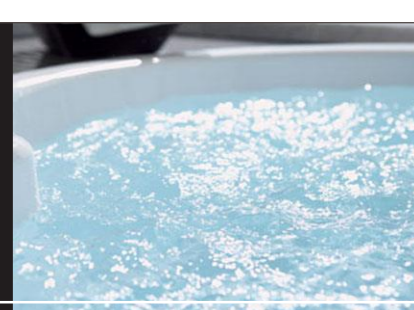

SPAGE システムバスルーム スパージュ

湯を、愉しむ。時を、味わう。SPAGE[スパージュ]。それは、人生を豊かに潤すシステムバスルームです。

CG合成によるイメージ画像です。

■ 壁パネルカラー アクセント張り ※A: 照明限定パネルです。この壁柄を選択の場合、照明によってはバスルーム内の照度が足りなくなります。

アクセントパネル: Lパネル (鏡面)

アクアフィール[肩湯]

首から肩に、やさしいお湯をまとうかのような、新感覚の肩湯。

くるりんポイ排水口

お湯を抜くだけで、ゴミ捨てカンタン。お掃除カンタンな排水口です。

キレイサーモフロア

冷たさを感じにくく、汚れがとれやすい。

ハイバック浴槽

ソフトアイテム

サーモバスS

保温組フタと浴槽保温材によるダブル保温で、4時間後も温度は約2.5℃しか下がりません。