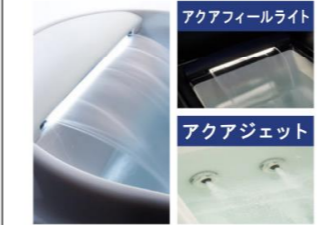

SPAGE システムバスルーム スパージュ

湯を、愉しむ。時を、味わう。SPAGE[スパージュ]。それは、人生を豊かに潤すシステムバスルームです。

CG合成によるイメージ画像です。

■ 壁パネルカラー アクセント張り ※A: 照明限定パネルです。この壁柄を選択の場合、照明によってはバスルーム内の照度が足りなくなります。

アクセントパネル: Lパネル (鏡面)

アクアフィール[肩湯]

首から肩に、やさしいお湯をまとうかのような、新感覚の肩湯。

くるりんポイ排水口

お湯を抜くだけで、ゴミ捨てカンタン。お掃除カンタンな排水口です。

キレイサーモフロア

冷たさを感じにくく、汚れがとれやすい。

ハイバック浴槽

ソフトアイテム

サーモバスS

保温組フタと浴槽保温材によるダブル保温で、4時間後も温度は約2.5℃しか下がりません。

洗い場側水栓

カウンター

ソフトアイテム

照明

換気設備

ミラー

収納

ドア