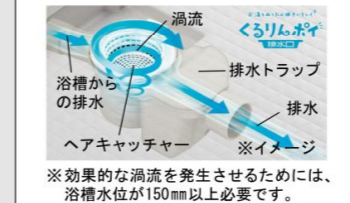

SPAGE システムバスルーム スパージュ

湯を、愉しむ。時を、味わう。SPAGE[スパージュ]。それは、人生を豊かに潤すシステムバスルームです。

CG合成によるイメージ画像です。

■ 壁パネルカラー アクセント張り ※A: 照明限定パネルです。この壁柄を選択の場合、照明によってはバスルーム内の照度が足りなくなります。

アクセントパネル: Lパネル (鏡面)

アクアフィール[肩湯]

首から肩に、やさしいお湯をまとうかのような、新感覚の肩湯。

くるりんポイ排水口

お湯を抜くだけで、ゴミ捨てカンタン。お掃除カンタンな排水口です。

キレイサーモフロア

冷たさを感じにくく、汚れがとれやすい。

ハイバック浴槽

ソフトアイテム

サーモバスS

保温組フタと浴槽保温材によるダブル保温で、4時間後も温度は約2.5℃しか下がりません。