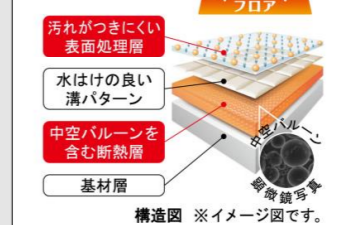

SPAGE システムバスルーム スパージュ

湯を、愉しむ。時を、味わう。SPAGE[スパージュ]。それは、人生を豊かに潤すシステムバスルームです。

CG合成によるイメージ画像です。

■ 壁パネルカラー アクセント張り ※A: 照明限定パネルです。この壁柄を選択の場合、照明によってはバスルーム内の照度が足りなくなります。

アクセントパネル: Lパネル (鏡面)

アクアフィール[肩湯]

首から肩に、やさしいお湯をまとうかのような、新感覚の肩湯。

くるりんポイ排水口

お湯を抜くだけで、ゴミ捨てカンタン。お掃除カンタンな排水口です。

キレイサーモフロア

冷たさを感じにくく、汚れがとれやすい。

ハイバック浴槽

ソフトアイテム

サーモバスS

保温組フタと浴槽保温材によるダブル保温で、4時間後も温度は約2.5℃しか下がりません。